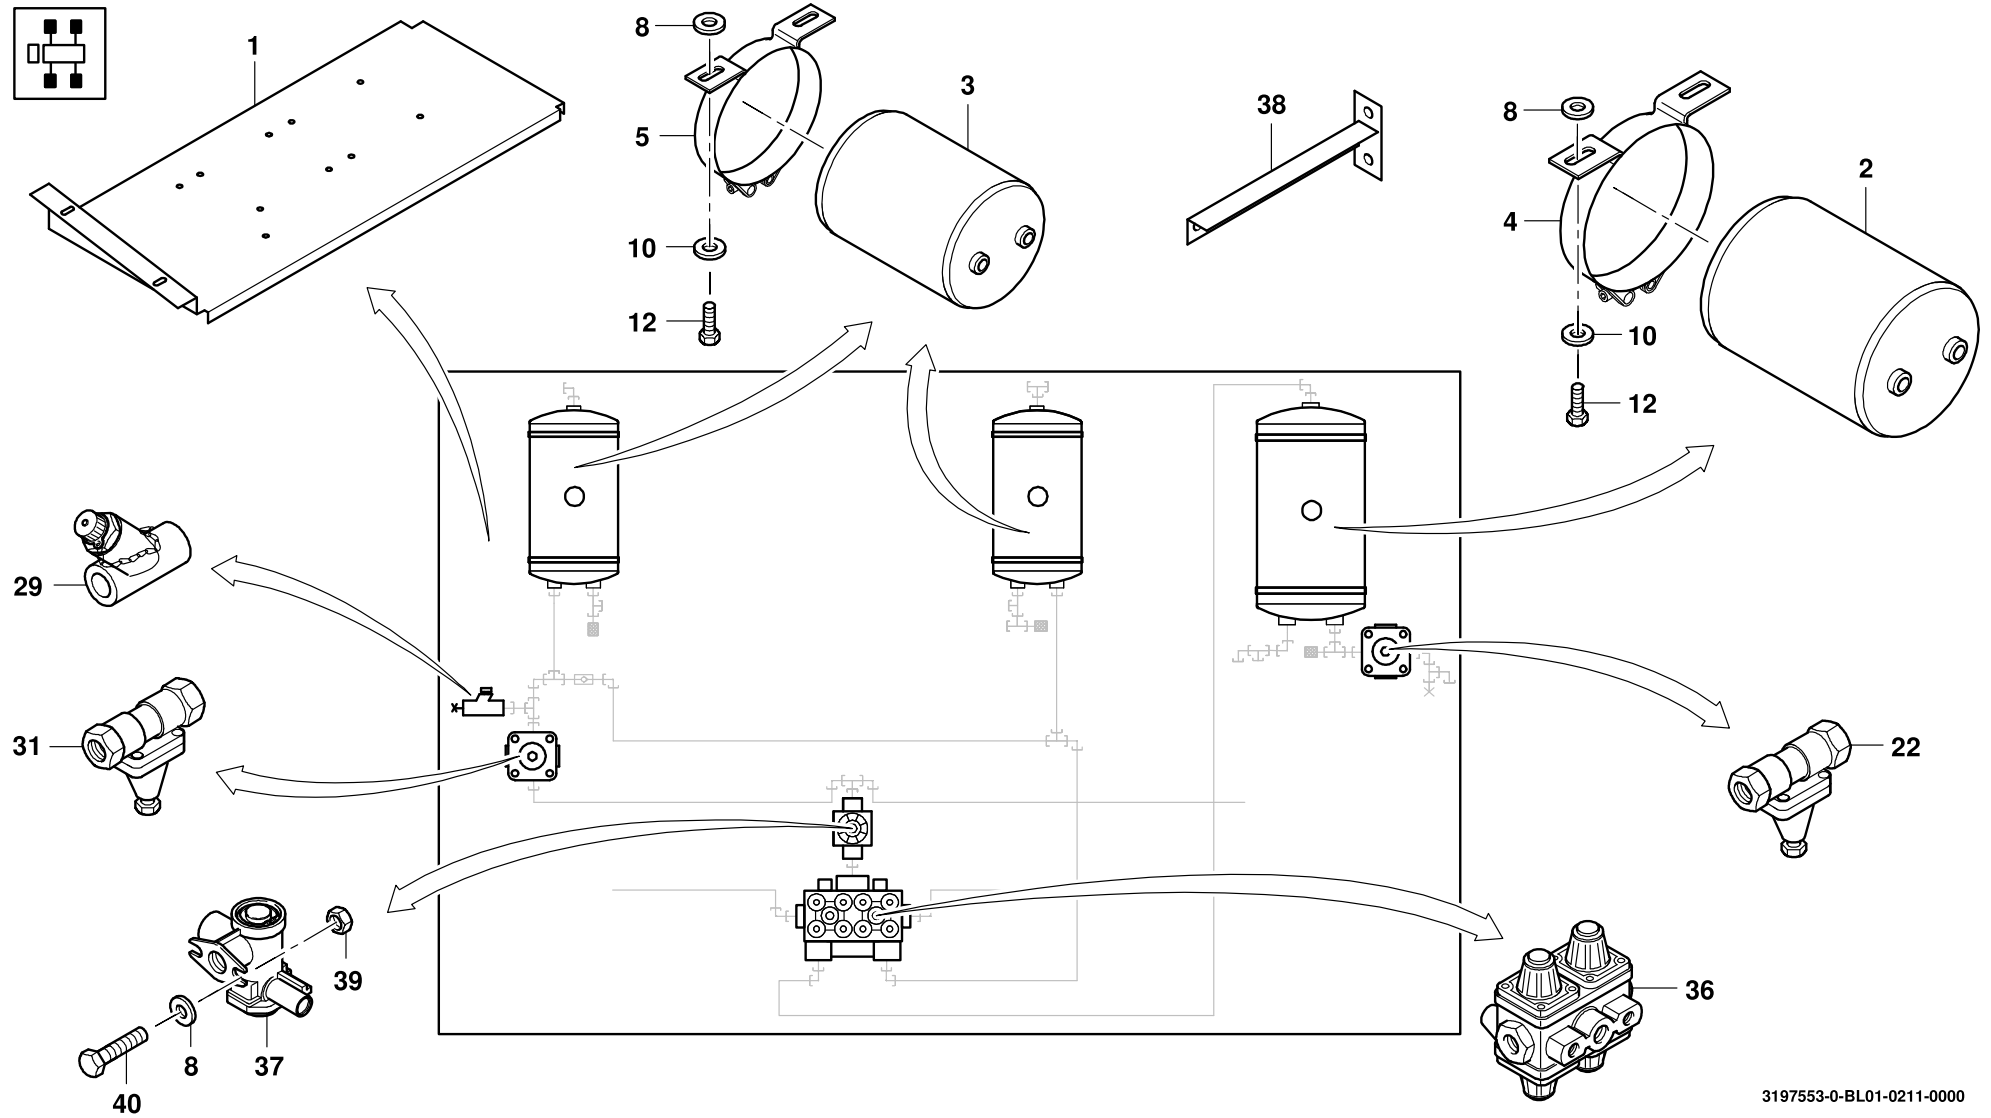

GROVE

BEHAELTERPLATTE
TANK PLATE

BILDТАFЕL
PICTORIAL DISPLAY

GMK 3050
BE 503
G 751

02.11

3197553-ETL #

1/2

BEHAELTERPLATTE
TANK PLATE

BILDТАFЕL
PICTORIAL DISPLAY

GMK 3050
BE 503
G 751

02.11

3197553-ETL #

2/2